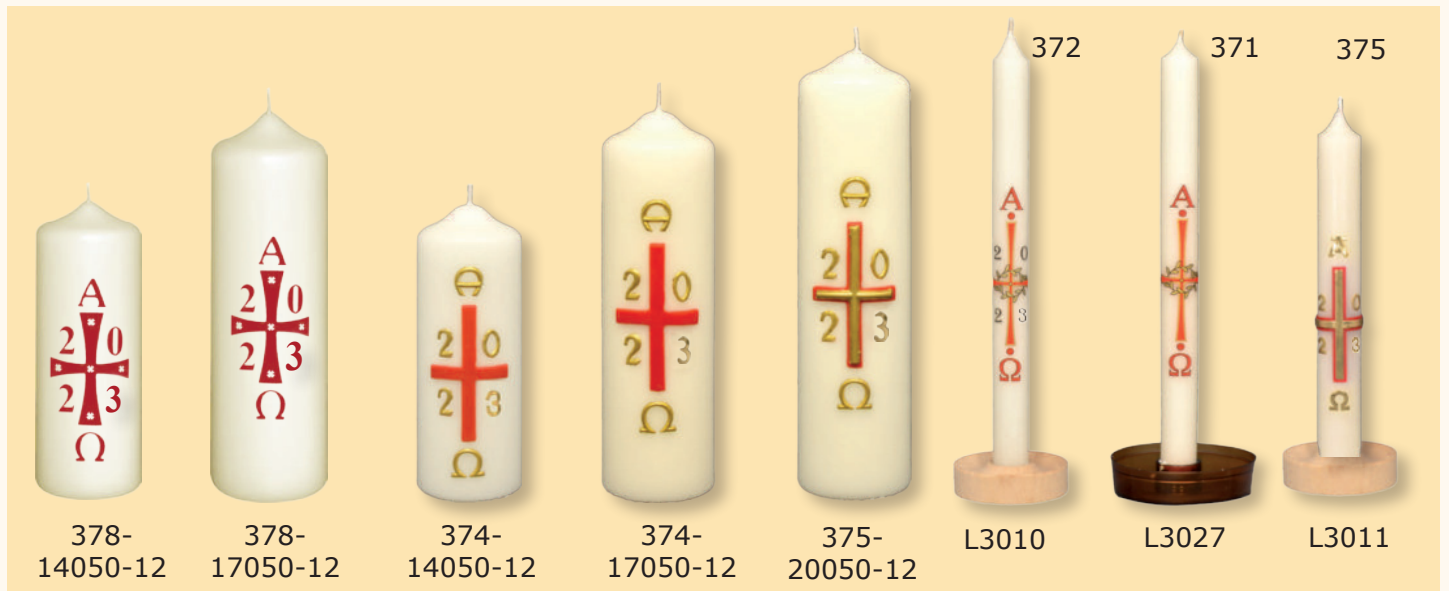

Christus
ist erstanden und er
leuchtet seinem Volk,
das er erlöst hat.