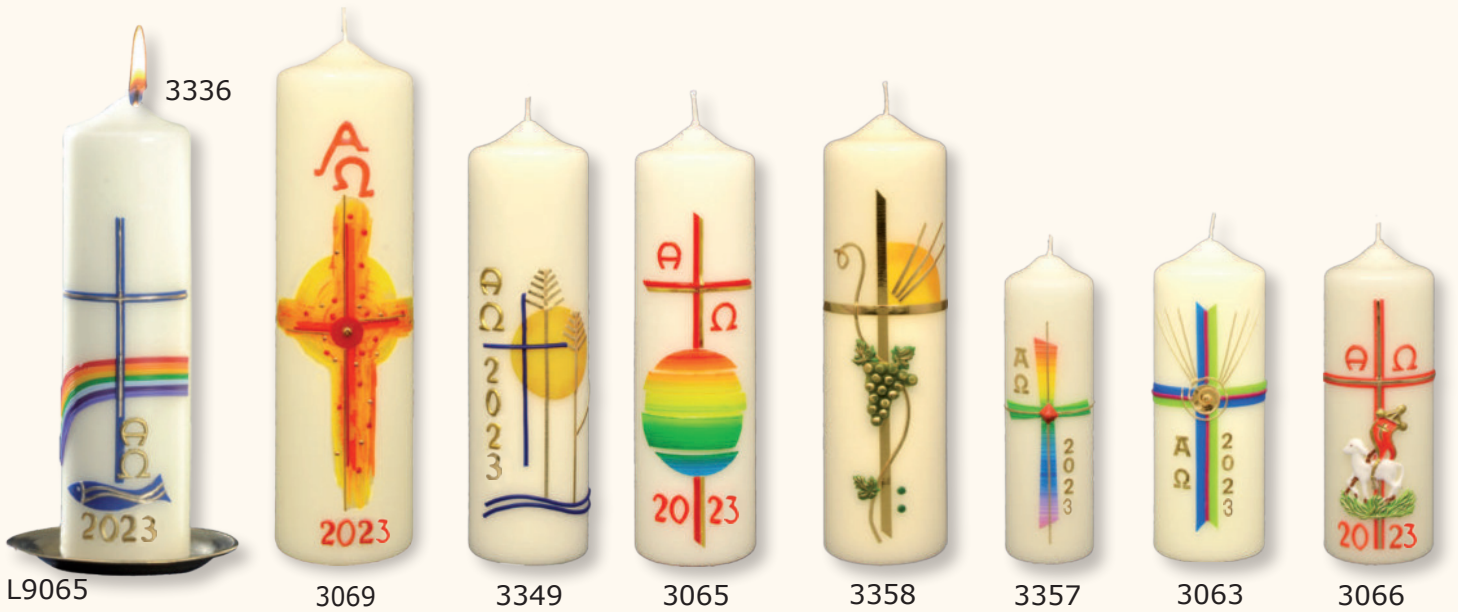

Christus
ist erstanden und er
leuchtet seinem Volk,
das er erlöst hat.